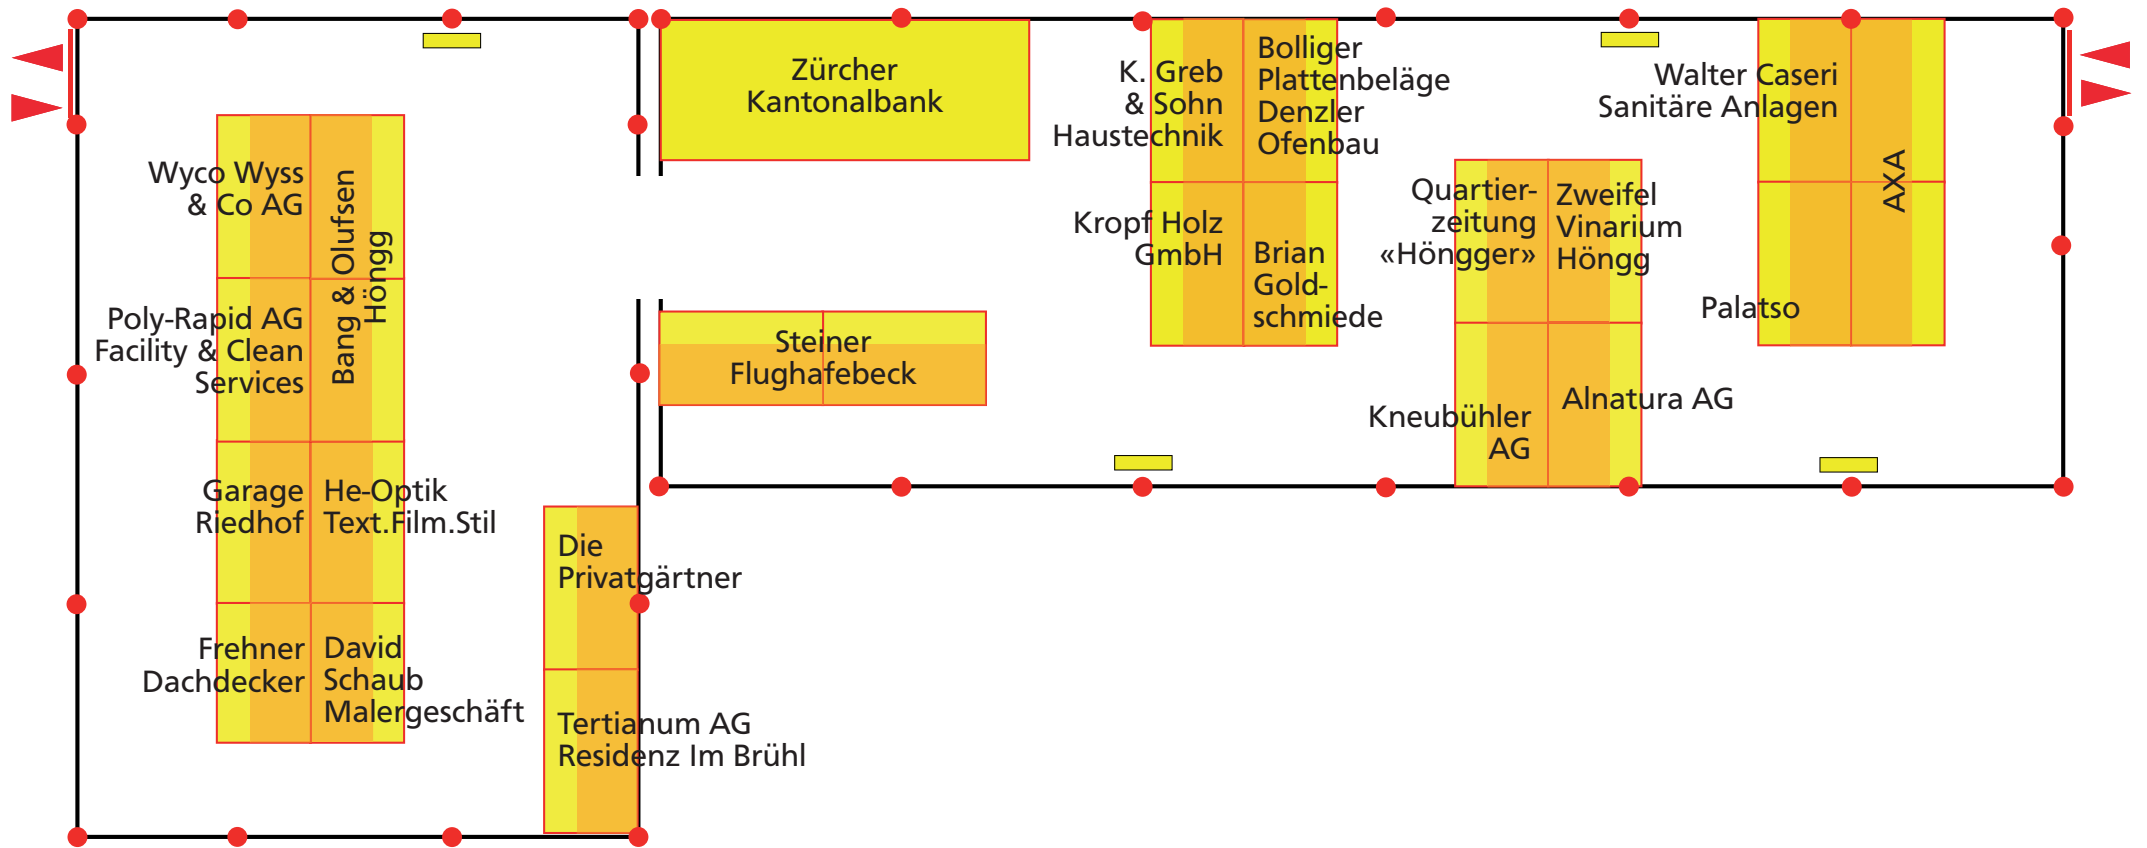

# Plan des Zelttes der Gewerbebeschau

an der Ackersteinstrasse, unterhalb des ref. Kirchgemeindehauses

◀ Richtung Sydefädeli

Richtung Meierhofplatz ▶